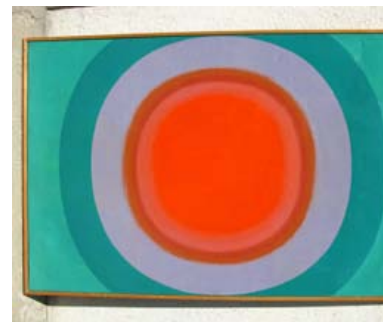

1964

Öl auf Leinwand

Holzrahmen

signiert und datiert

Achtzentrische Kreise Inv.Nr.: 5 62 x 62 cm

1967

Öl auf Leinwand

Holzrahmen

verso datiert

Bewegung Inv.Nr.: 156 60 x 70 cm

1974

Acryl auf Aluminium

Aluminiumrahmen

verso datiert

Bilderkatalog Natale Sapone

Haus Konstruktiv